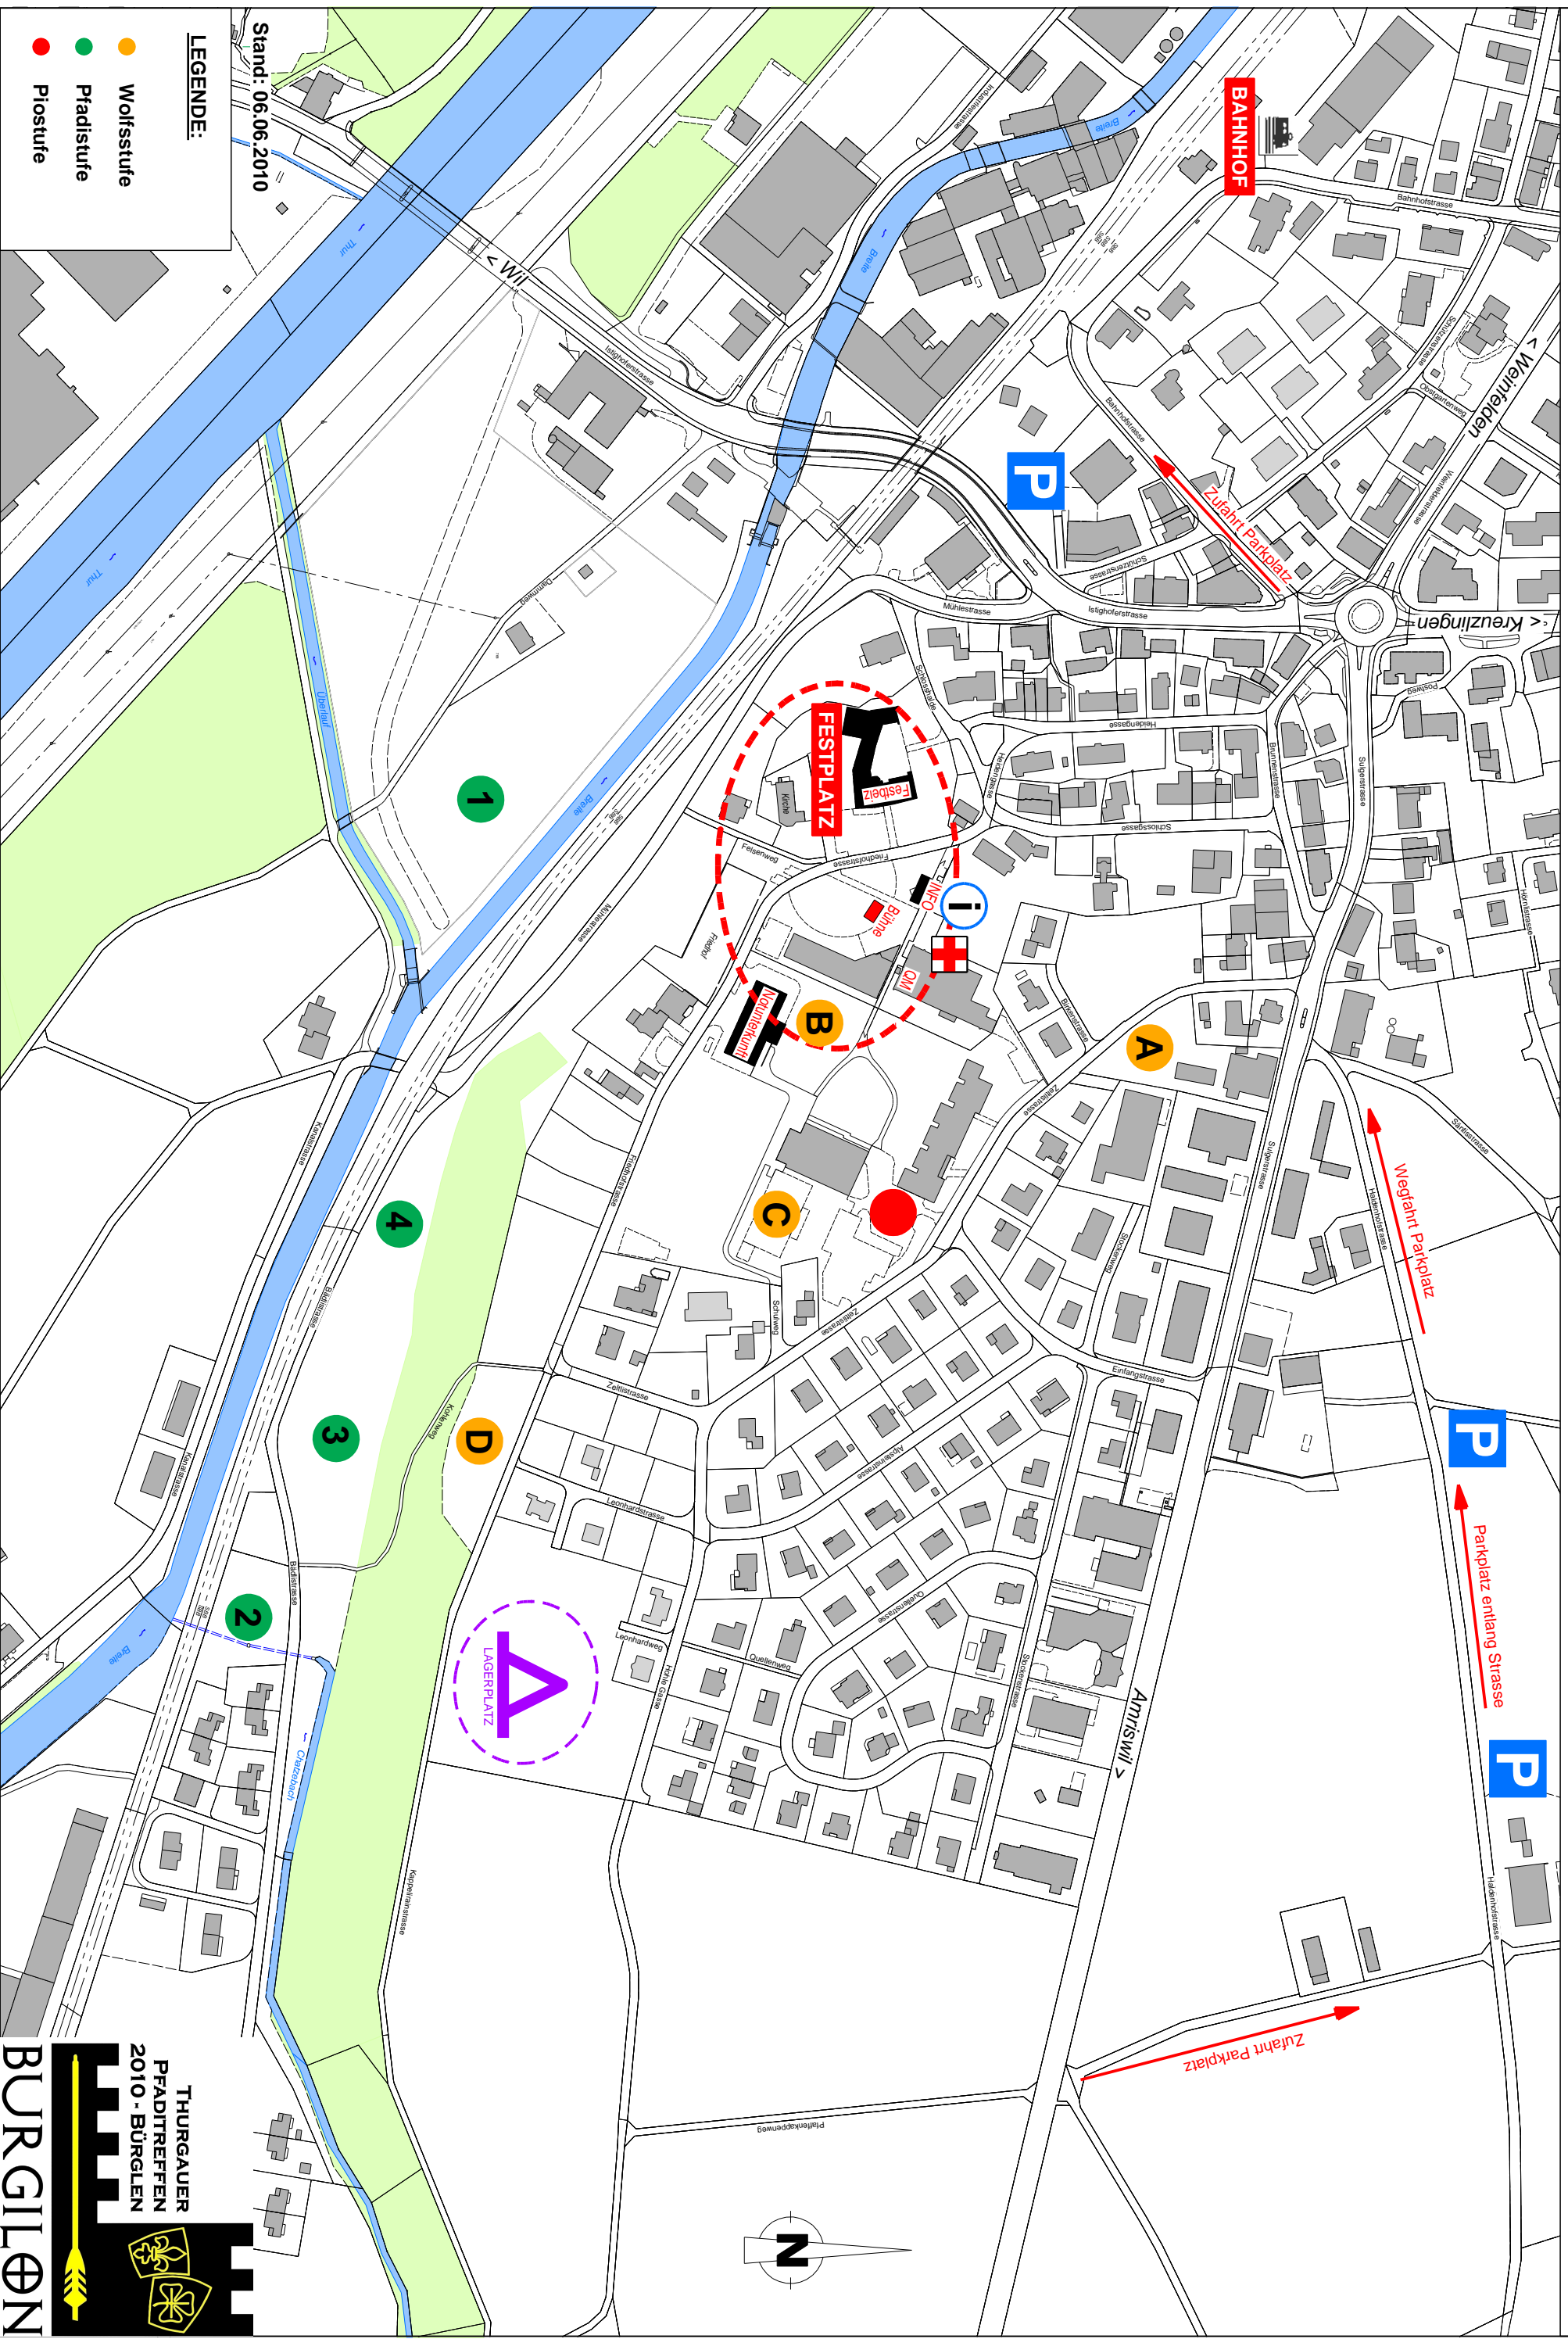

BÜRGLLEN **THURGAUER PFADITREFFEN 2010**
SITUATION 1:2000

Stand: 06.06.2010

LEGENDE:

- Wolfstufe
- Pfadistufe
- Piosstufe

THURGAUER
PFADITREFFEN
2010 - BÜRGLLEN

BURGILLEN